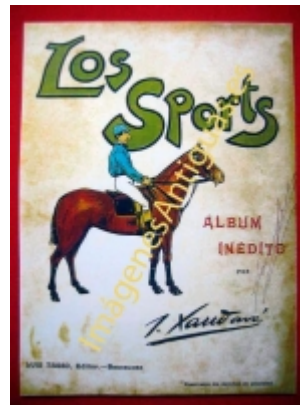

Imágenes Antiguas

LWS

LOS SPORTS

€6.00

LAMINA PLASTIFICADA, VA CON BORDE (marco) BLANCO COMO MINIMO DE 0,5mm POR CADA LADO, TAMAÑO 43CM X 30CM APROX. PUEDE VARIAR ALGO LAS TONALIDADES DEBIDO A LA FOTO, Y EL MARGEN BLANCO A LA PROPORCION DE LA IMAGEN