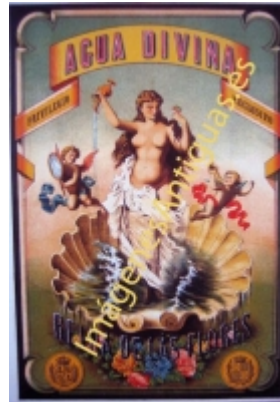

AGUA DIVINA, LA REINA DE LAS FLORES

€6.00

LAMINA PLASTIFICADA, VA CON BORDE (marco) BLANCO COMO MINIMO DE 0,5mm POR CADA LADO, TAMAÑO 43CM X 30CM APROX. PUEDE VARIAR ALGO LAS TONALIDADES DEBIDO A LA FOTO, Y EL MARGEN BLANCO A LA PROPORCION DE LA IMAGEN