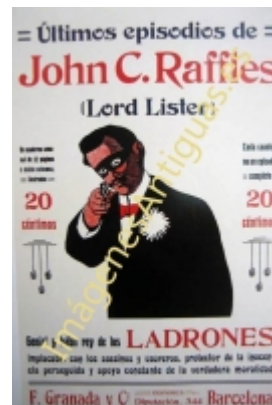

## ULTIMOS EPISODIOS DE = JOHN C. RAFFLES

€6.00

LAMINA PLASTIFICADA, VA CON BORDE (marco) BLANCO COMO MINIMO DE 0,5mm POR CADA LADO, TAMAÑO 43CM X 30CM APROX. PUEDE VARIAR ALGO LAS TONALIDADES DEBIDO A LA FOTO, Y EL MARGEN BLANCO A LA PROPORCION DE LA IMAGEN