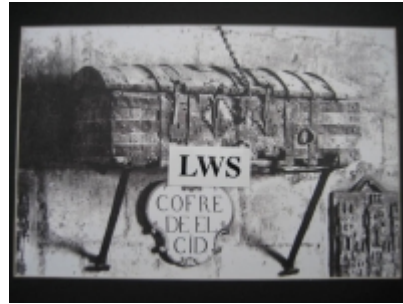

Imágenes Antiguas

LWS

Burgos - Cofre del Cid

€7.50

PRECIOSA REPRODUCCION LA IMAGEN VA MONTADA EN UN PASSE-PARTOUT DE COLOR NEGRO DE 29 X 39CM EXTERIOR TAMAÑO DE LA IMAGEN 19 X 29CM

[Volver](#)

[Información del vendedor](#)