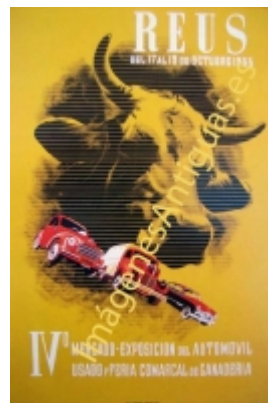

REUS IV MERCADO DEL AUTOMÓVIL USADO Y FERIA GANADERA 1953

€6.00

LAMINA PLASTIFICADA, VA CON BORDE (marco) BLANCO COMO MINIMO DE 0,5mm POR CADA LADO, TAMAÑO 43CM X 30CM APROX. PUEDE VARIAR ALGO LAS TONALIDADES DEBIDO A LA FOTO, Y EL MARGEN BLANCO A LA PROPORCION DE LA IMAGEN