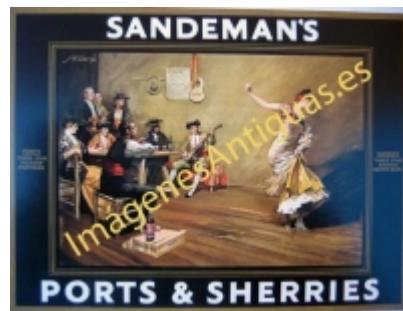

SANDEMAN'S PORTS & SHERRIES

€6.00

LAMINA PLASTIFICADA, VA CON BORDE (marco) BLANCO COMO MINIMO DE 0,5mm POR CADA LADO, TAMAÑO 43CM X 30CM APROX. PUEDE VARIAR ALGO LAS TONALIDADES DEBIDO A LA FOTO, Y EL MARGEN BLANCO A LA PROPORCION DE LA IMAGEN