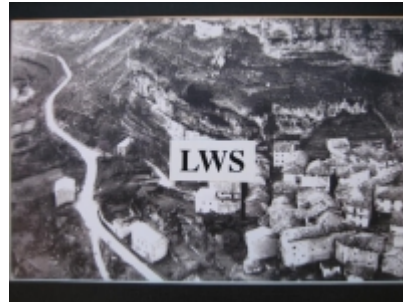

Imágenes Antiguas

LWS

Orbaneja del Castillo - Vista parcial

€7.50

PRECIOSA REPRODUCCION LA IMAGEN VA MONTADA EN UN PASSE-PARTOUT DE COLOR NEGRO DE 29 X 39CM EXTERIOR TAMAÑO DE LA IMAGEN 19 X 29CM

[Volver](#)