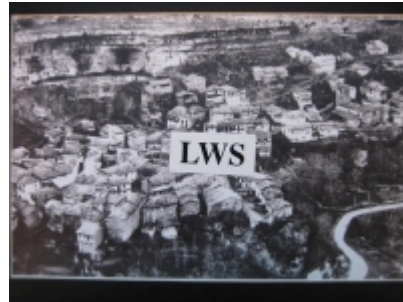

Imágenes Antiguas

LWS

Orbaneja del Castillo - Vista general

€7.50

PRECIOSA REPRODUCCION LA IMAGEN VA MONTADA EN UN PASSE-PARTOUT DE COLOR NEGRO DE 29 X 39CM EXTERIOR TAMAÑO DE LA IMAGEN 19 X 29CM

[Volver](#)