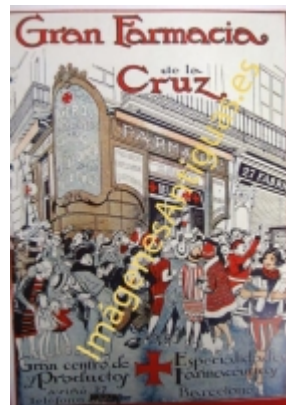

## GRAN FARMACIA DE LA CRUZ

€7.00

LAMINA PLASTIFICADA, VA CON BORDE (marco) BLANCO COMO MINIMO DE 0,5mm POR CADA LADO, TAMAÑO 43CM X 30CM APROX. PUEDE VARIAR ALGO LAS TONALIDADES DEBIDO A LA FOTO, Y EL MARGEN BLANCO A LA PROPORCION DE LA IMAGEN