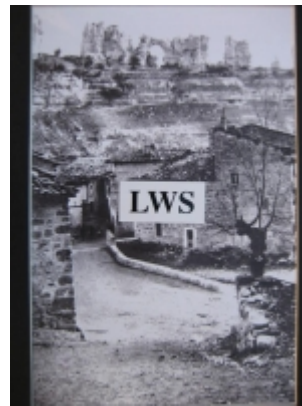

## Imágenes Antiguas

LWS

### Orbaneja del Castillo - Casco del pueblo y al fondo El Castillo

€7.50

PRECIOSA REPRODUCCION LA IMAGEN VA MONTADA EN UN PASSE-PARTOUT DE COLOR NEGRO DE 29 X 39CM EXTERIOR TAMAÑO DE LA IMAGEN 19 X 29CM