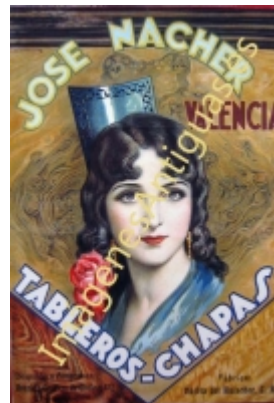

TABLEROS - CHAPAS JOSÉ NACHER VALENCIA

€7.00

LAMINA PLASTIFICADA, VA CON BORDE (marco) BLANCO COMO MINIMO DE 0,5mm POR CADA LADO, A TAMAÑO 43CM X 30CM APROX. PUEDE VARIAR ALGO LAS TONALIDADES DEBIDO A LA FOTO, Y EL MARGEN BLANCO A LA PROPORCION DE LA IMAGEN