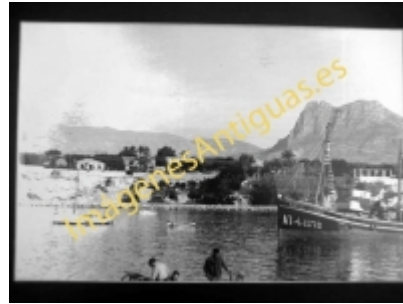

# Imágenes Antiguas

LWS

## Villajoyosa - Muelle

€7.50

PRECIOSA REPRODUCCION LA IMAGEN VA MONTADA EN UN PASSE-PARTOUT DE COLOR NEGRO DE 29 X 39CM EXTERIOR TAMAÑO DE LA IMAGEN 19 X 29CM

[Volver](#)

[Información del vendedor](#)