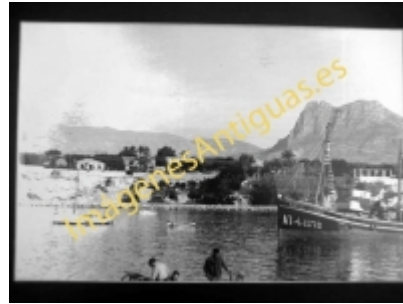

Imágenes Antiguas

LWS

Villajoyosa - Muelle

€7.50

PRECIOSA REPRODUCCION LA IMAGEN VA MONTADA EN UN PASSE-PARTOUT DE COLOR NEGRO DE 29 X 39CM EXTERIOR TAMAÑO DE LA IMAGEN 19 X 29CM

[Volver](#)

[Información del vendedor](#)