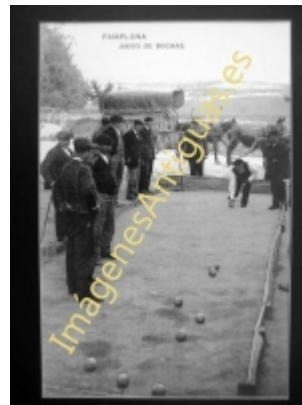

Imágenes Antiguas

LWS

Pamplona - Juego de Bochas

€7.50

PRECIOSA REPRODUCCION LA IMAGEN VA MONTADA EN UN PASSE-PARTOUT DE COLOR NEGRO DE 29CM X 39CM EXTERIOR TAMAÑO DE LA IMAGEN 19CM X 29CM

[Volver](#)

[Información del vendedor](#)